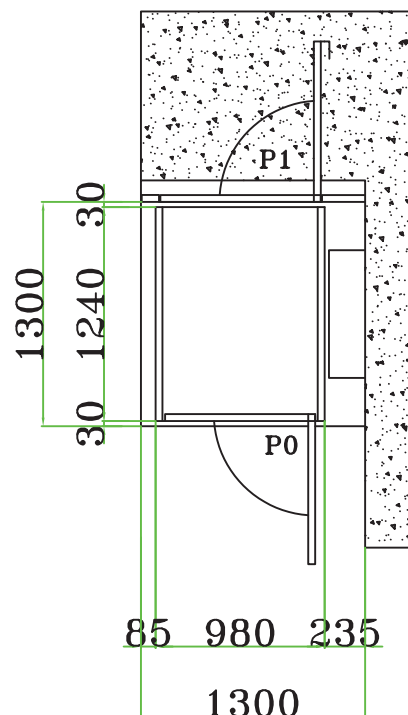

PLATAFORMA ELEVADORA SALVAESCALERAS

Modelo **DHSE**

RAL 3005

RAL 7032

**DIFUSION
HIDRAULICA LLUIS S.A.**

C. Garbí, 21-23 - Polígon Industrial Vilamalla

17469 VILAMALLA (Girona - SPAIN)

Tel. 00 34 972 52 50 12 - Fax 00 34 972 52 54 77

- Recorrido: Hasta 1,9m
- Velocidad: 0,15m/s
- Cabina y puertas panorámicas
- Suelo antideslizante
- Fácil montaje
- Fuelle de protección inferior
- Marco anti-atrapamiento inferior
- Dimensiones estándar:
900x1200 (interior útil – 180°)
- Dimensiones XL:
900x1400 (interior útil – 180°)
- Dimensiones especiales:
Bajo demanda (90° - 180° - 270°)
- Color RAL 7032 / RAL 3005
- Colores especiales: Toda la carta RAL
- Tracción eléctrica mediante sin-fin
- Rampas de aceleración y frenada muy suaves
- Patas de sujeción a suelo y pared
- Foso 130mm
- Llavín de desconexión en todas la botoneras
- Batería de rescate por corte de suministro eléctrico
- Guías cerradas en chapa para evitar atrapamiento
- Motor 1CV con conexión monofásica